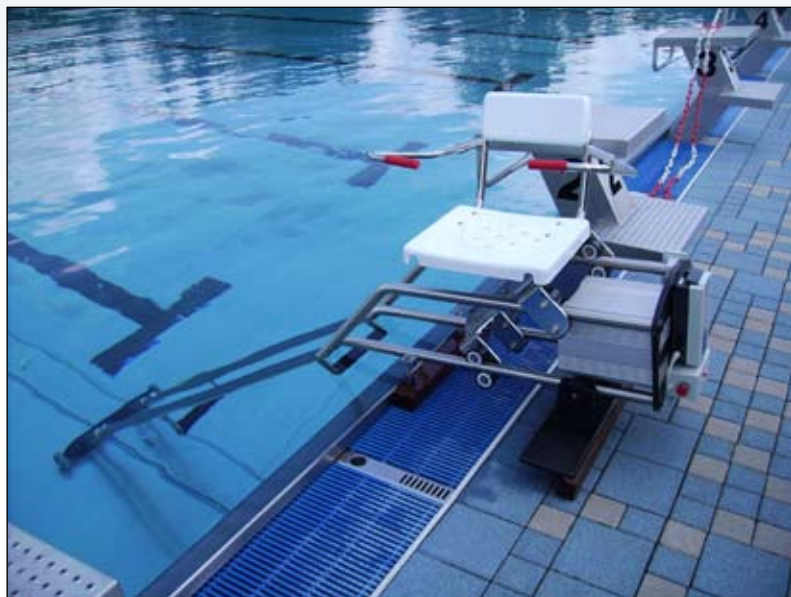

HOYER Pool-Butler „Stairless“

VÝKONNÝ BAZÉNOVÝ VÝŤAH

- ❑ jednoduchá montáž bez vrtania a šróbovania
- ❑ teleskopické nastavenie podľa hĺbky vody
- ❑ jednoduché presadenie z vozíka
- ❑ jedinečná technológia chránená patentovým zákonom

tento úspešný koncept výrazne vylepšiť. Nový model „Stairless“ je zkonštruovaný z odľahčených rúr, ktoré sú jednoducho zmontovateľné. Tento systém umožňuje aby bolo nasadenie čo najjednoduchšie tým, že sa vysunú teleskopické tyče a užívateľ môže nastupovať ďalej od okraja bazéna. Užívateľ sa spúšťa na

stoličke vodorovne až po okraj a potom šikmo dole do bazéna. Vďaka tomu, že systém nie je potrebné špeciálne prichytávať, môže byť využitý univerzálne na krytých bazénoch, vonkajších bazénoch a tiež pri pohybových a terapeutických bazénoch.

...Váš partner pre zdravotnícku techniku

slovcare

HOYER Pool-Butler „Stairless“

VÝKONNÝ BAZÉNOVÝ VÝŤAH

Základný model je koncipovaný pre bazény s hĺbkou vody od 135 - 150 cm. Pri inej hĺbke bazéna je možné teleskopicky predĺžiť spúšťaciu rampu na potrebnú dĺžku. Základným modulom je sedačka s opierkou chrbta a ramien.