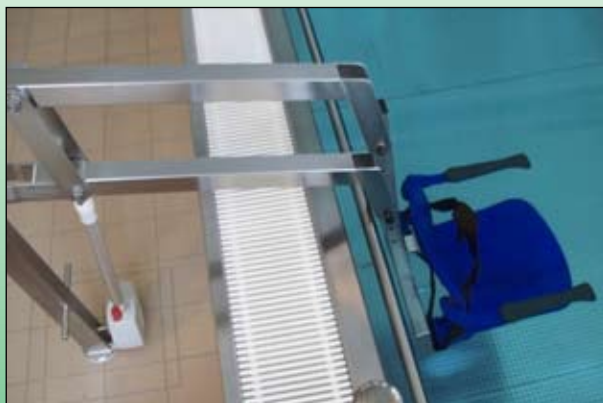

tento úspešný koncept výrazne vylepšiť. Nový model „Stairless“ je zkonštruovaný z odľahčených rúr, ktoré sú jednoducho zmontovateľné. Tento systém umožňuje aby bolo nasadenie čo najjednoduchšie tým, že sa vysunú teleskopické tyče a užívateľ môže nastupovať ďalej od okraja bazéna. Užívateľ sa spúšťa na

stoličke vodorovne až po okraj a potom šikmo dole do bazéna. Vďaka tomu, že systém nie je potrebné špeciálne prichytávať, môže byť využitý univerzálne na krytých bazénoch, vonkajších bazénoch a tiež pri pohybových a terapeutických bazénoch.

...Váš partner pre zdravotnícku techniku

slovcare

HOYER Pool-Butler „Stairless“

VÝKONNÝ BAZÉNOVÝ VÝŤAH

Základný model je koncipovaný pre bazény s hĺbkou vody od 135 - 150 cm. Pri inej hĺbke bazéna je možné teleskopicky predĺžiť spúšťaciu rampu na potrebnú dĺžku. Základným modulom je sedačka s opierkou chrbta a ramien.

Technické detaily Pool - Butler:

- max. záťaž: 150 kg
- sklon pojazdnej rampy 45°
- výmenný akumulátorový systém 24 V s ovládacím zariadením vode odolným
- externá nabíjačka akumulátora
- mechanické ovládanie v prípade výpadku akumulátorového napájania
- ručná ovládačka zariadenia je vodeodolná a možno ju ponoriť do vody