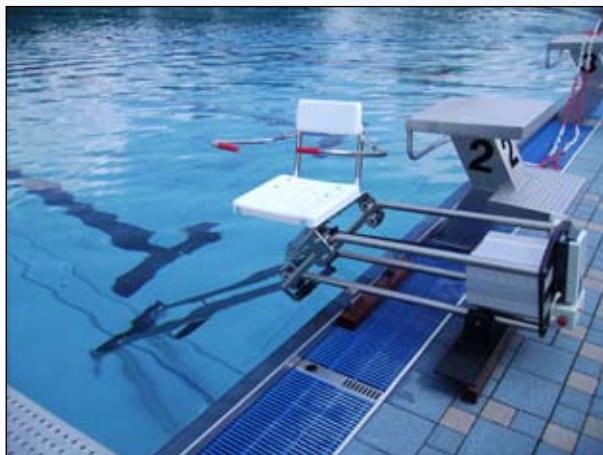

HOYER Pool-Butler „Stairless“

VÝKONNÝ BAZÉNOVÝ VÝŤAH

- ❑ jednoduchá montáž bez vrtania a šróbovania
- ❑ teleskopické nastavenie podľa hĺbky vody
- ❑ jednoduché presadenie z vozíka
- ❑ jedinečná technológia chránená patentovým zákonom

tento úspešný koncept výrazne vylepšiť. Nový model „Stairless“ je zkonštruovaný z odľahčených rúr, ktoré sú jednoducho zmontovateľné. Tento systém umožňuje aby bolo nasadenie čo najjednoduchšie tým, že sa vysunú teleskopické tyče a užívateľ môže nastupovať ďalej od okraja bazéna. Užívateľ sa spúšťa na

stoličke vodorovne až po okraj a potom šikmo dole do bazéna. Vďaka tomu, že systém nie je potrebné špeciálne prichytávať, môže byť využitý univerzálne na krytých bazénoch, vonkajších bazénoch a tiež pri pohybových a terapeutických bazénoch.

...Váš partner pre zdravotnícku techniku

slovcare

HOYER Pool-Butler „Stairless“

VÝKONNÝ BAZÉNOVÝ VÝŤAH

Základný model je koncipovaný pre bazény s hĺbkou vody od 135 - 150 cm. Pri inej hĺbke bazéna je možné teleskopicky predĺžiť spúšťaciu rampu na potrebnú dĺžku. Základným modulom je sedačka s opierkou chrbta a ramien.